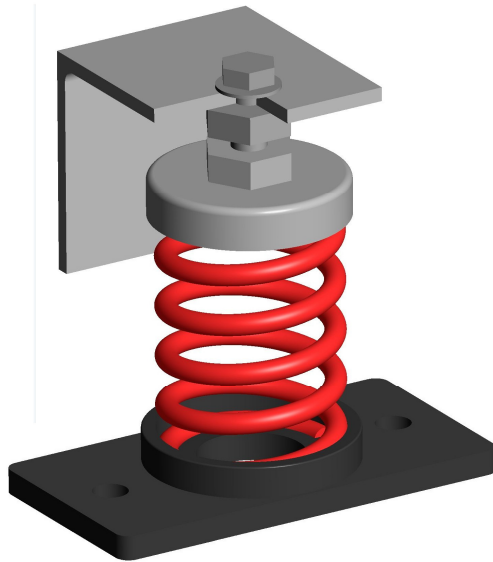

Spring Mount Range

Type SMRH

Size	Rated Load (kg)	Rated Defl. (mm)	Spring Rate (kg/mm)	Spring Colour	H	AB	CS	D	HC	L	W	T	Bh
SMRH1	45	20	40	Blue	107	M16x65	M10x25	54	76	98	57	7	M8
	75	34	38	Orange									
	125	56	33	Red									
	200	90	29	Black									
	310	150	25	Yellow									
SMRH2	60	27	54	Grey	150	M20x90	M10x30	70	104	135	72	10	M12
	140	64	49	Orange									
	280	128	40	Green									
	450	207	33	Red									
	750	340	30	White									
	1000	450	25	Blue									
SMRH3	110	50	52	Orange	150	M20x90	M10x30	82	120	156	86	12	M12
	225	100	45	Blue									
	435	200	39	Grey									
	735	320	35	White									
	1000	445	26	Black									
	1350	615	25	Yellow									
	1675	765	25	Yellow*									
	2100	950	25	Yellow**									

*grey inner spring **red inner spring