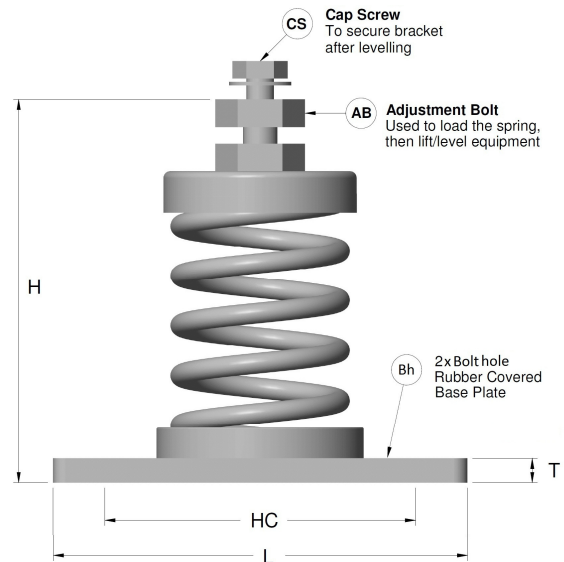

Spring Mount Range

Type SMRH

Size	Rated Load (kg)	Rated Defl. (mm)	Spring Rate (kg/mm)	Spring Colour	H	AB	CS	D	HC	L	W	T	Bh
SMRH1	45	20	40	Blue	107	M16x65	M10x25	54	76	98	57	7	M8
	75	34	38	Orange									
	125	56	33	Red									
	200	90	29	Black									
	310	150	25	Yellow									
SMRH2	60	27	54	Grey	150	M20x90	M10x30	70	104	135	72	10	M12
	140	64	49	Orange									
	280	128	40	Green									
	450	207	33	Red									
	750	340	30	White									
	1000	450	25	Blue									
SMRH3	110	50	52	Orange	150	M20x90	M10x30	82	120	156	86	12	M12
	225	100	45	Blue									
	435	200	39	Grey									
	735	320	35	White									
	1000	445	26	Black									
	1350	615	25	Yellow									
	1675	765	25	Yellow*									
	2100	950	25	Yellow**									

*grey inner spring **red inner spring